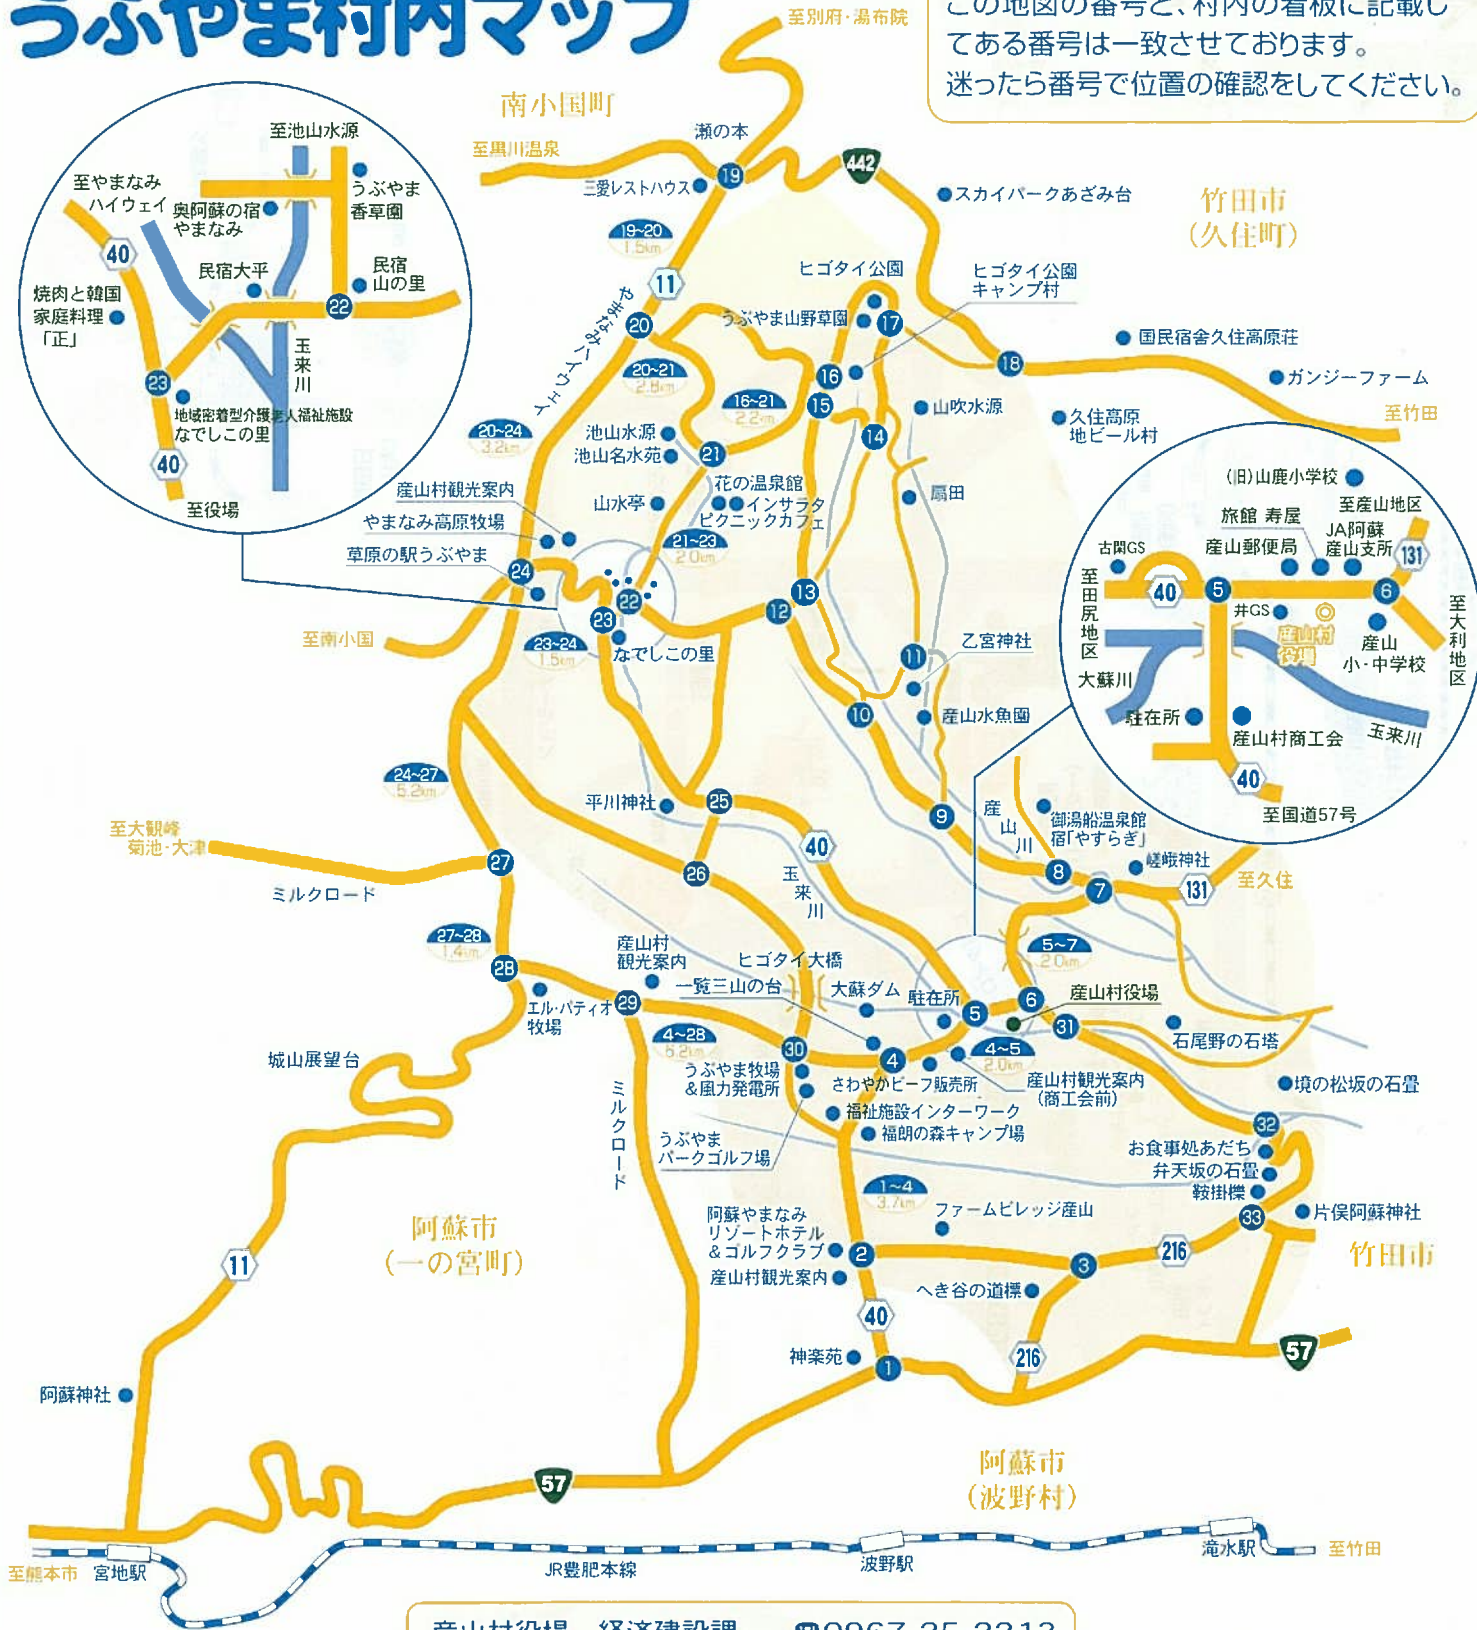

うぶやま村内マップ

この地図の番号と、村内の看板に記載してある番号は一致させております。迷ったら番号で位置の確認をしてください。

産山村役場 経済建設課

☎0967-25-2213

- 花の温泉館 ☎0967-25-2341
- 御湯船温泉館・宿「やすらぎ」 ☎0967-25-2654
- ヒゴタイ公園キャンプ村 ☎0967-25-2777
- うぶやま牧場&風力発電所 ☎0967-25-2900
- うぶやまパークゴルフ場 ☎0967-25-3610
- ファームビレッジ産山 ☎0967-25-2210
- うぶやま山菜工房 ☎0967-25-2572
- 阿蘇やまなみリゾートホテル & ゴルフ倶楽部 ☎0967-25-2331
- 奥阿蘇の宿 やまなみ ☎0967-25-2414
- 民宿 山の里 ☎0967-25-2253
- 民宿 大平 ☎0967-25-2072
- 旅館 寿屋 ☎0967-25-2020
- インサラタピクニックカフェ ☎0967-25-2766

- 焼肉と韓国家庭料理「正」 ☎0967-25-2160
- 池山名水苑 ☎0967-25-2201
- 産山水魚園 ☎0967-25-2069
- 草原の駅 うぶやま ☎0967-25-2027
- 山水亭 ☎0967-25-2560
- やまなみ高原牧場 ☎0967-25-2925
- お食事処 あだち ☎0967-25-2533
- うぶやま香草園 ☎0967-25-2878
- さわやかビーフ販売所 ☎0967-25-2958
- 古閑石油 ☎0967-25-2033
- 井石油 ☎0967-25-2008
- JA阿蘇 産山支所 ☎0967-25-2311
- うぶやま山野草園 ☎0967-25-2285
- 産山村観光協会 ☎0967-25-2213